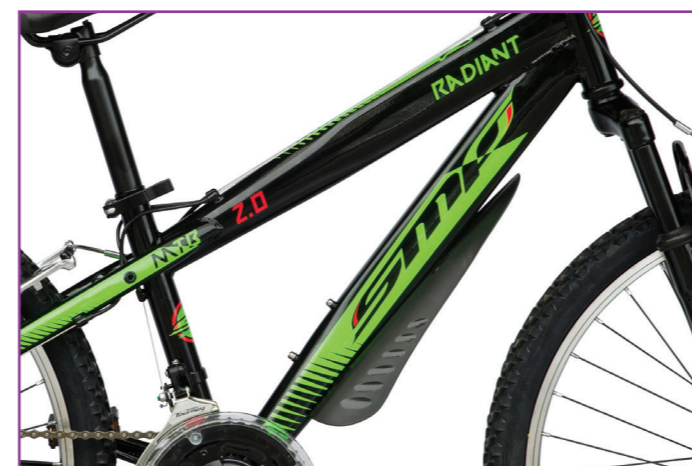

RADIANT 24"

Art. 1057 18v

NERO

ROSSO

AZZURRO

Telaio	Hi-ten 34 cm
Forcella	Hi-ten ammortizzata
Freni	Alluminio V-brake
Leve freno	Alluminio
Cerchi	Alluminio
Cambio	Shimano
Deragliatore	Shimano
Comandi cambio	Shimano Revoshift

Piega manubrio	Hi-ten
Attacco manubrio	Hi-ten
Reggisella	Hi-ten
Cassetta	Shimano 6v
Guarnitura	Hi-ten tripla
Accessori	Cavalletto, Paracolpi
Pneumatici	24x1.90
Peso	15 kg